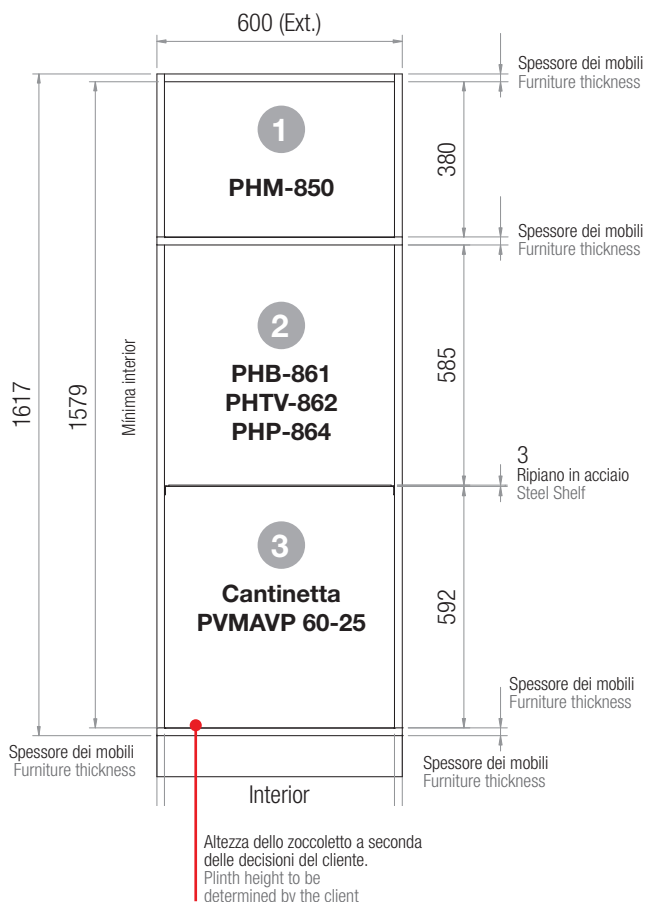

P.V.R. 1.170 €

PHB-841

FORNO MULTIFUNZIONE
MULTIFUNCTION OVEN
45 cm - TOUCH - 50 L

P.V.R. 996 €

PHM-850

MICROONDE + GRIGLIA
MICROWAVE X+ GRILL
39 cm - TOUCH - 34 L
Apertura frontale / Front Opening

P.V.R. 710 €

Pando TOWER

VISTA FRONTALE DEL MOBILE
FRONT VIEW

Spessore del mobile di 16 o 19 mm
Furniture thickness 16 or 19 mm.

Ref.	Descrizione / Description	P.V.R. unitario Unit P.V.R.
010558	Ripiano in acciaio 19 mm (562 mm). Finitura nera Steel shelf 19 mm (562 mm). Finishing: black	
010559	Ripiano in acciaio 16 mm (568 mm). Finitura nera Steel shelf 19 mm (568 mm). Finishing: black	
010560	Angolo INFERIORE 19 mm (562 mm). Finitura nera INFERIOR profile 19 mm (562 mm). Finishing black	
010561	Angolo INFERIORE 16 mm (568 mm). Finitura nera INFERIOR profile 16 mm (568 mm). Finishing black	
010562	Angolo SUPERIORE 19 mm (562 mm). Finitura nera SUPERIOR profile 19 mm (562 mm). Finishing black	
010563	Angolo SUPERIORE 16 mm (568 mm). Finitura nera SUPERIOR profile 16 mm (568 mm). Finishing black	