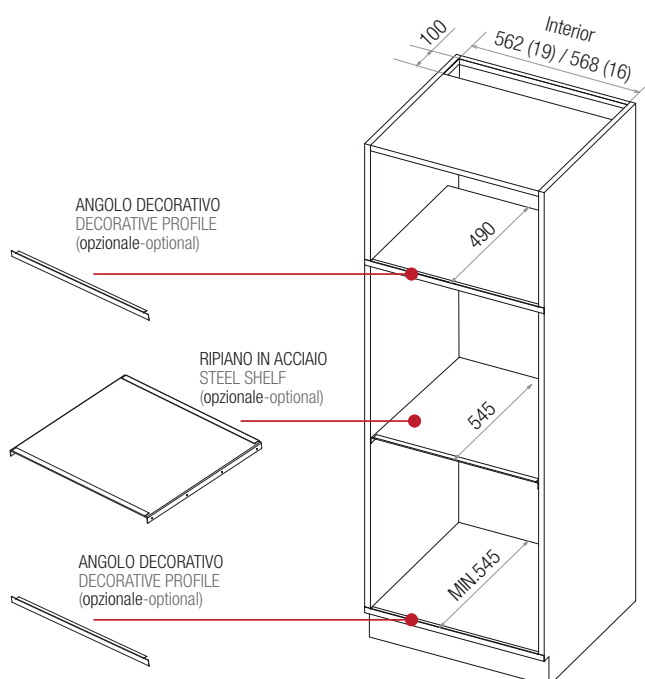

Pando TOWER

VISTA FRONTALE DEL MOBILE
FRONT VIEW

Spessore del mobile di 16 o 19 mm
Furniture thickness 16 or 19 mm.

Ref.	Descrizione / Description	P.V.R. unitario Unit P.V.R.
010558	Ripiano in acciaio 19 mm (562 mm). Finitura nera Steel shelf 19 mm (562 mm). Finishing: black	
010559	Ripiano in acciaio 16 mm (568 mm). Finitura nera Steel shelf 19 mm (568 mm). Finishing: black	
010560	Angolo INFERIORE 19 mm (562 mm). Finitura nera INFERIOR profile 19 mm (562 mm). Finishing black	
010561	Angolo INFERIORE 16 mm (568 mm). Finitura nera INFERIOR profile 16 mm (568 mm). Finishing black	
010562	Angolo SUPERIORE 19 mm (562 mm). Finitura nera SUPERIOR profile 19 mm (562 mm). Finishing black	
010563	Angolo SUPERIORE 16 mm (568 mm). Finitura nera SUPERIOR profile 16 mm (568 mm). Finishing black	

NOTA:
Angolo decorativo e ripiano in acciaio verniciato nero lucido.
Decorative profile and steel shelf painted in glossy black.

Gamma TOP

PI-3111

PIANO COTTURA AD INDUZIONE
INDUCTION HOB
VETRO NERO - STRAIGHT GLASS
60 x 52 cm - TOUCH SLIDER
3 Aree di cottura / Cooking zones