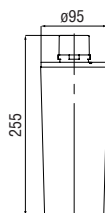

Ricambio filtro GIOIA

- Capacità 1.700 lt (18 °f)
- Protezione ottimale dispositivo sotto lavello
- Durata massima 1 anno

AV00405

NEW

109,00 €