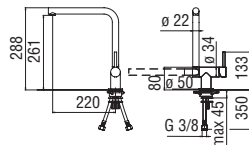

Monocomando con bocca abbattibile

- Limitatore di portata con freno al 50%
- Bocca girevole 360°
- Aeratore anticalcare M 18 x 1
- Flessibili inox ø 3/8"

Cromo lucido	AQ93114CR	314,00 €

CARTRIDGE WARRANTY	RCR280/D 39,00 €	RAEK220/27CR 43,00 € - 10 pz.