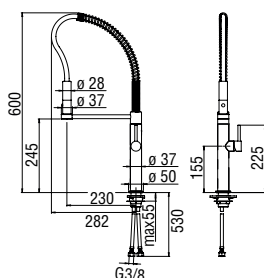

Monocomando

- Limitatore di portata con freno al 50%
- Bocca girevole 360°
- Doccetta a 2 getti orientabile
- Flessibili inox $\varnothing$ 3/8"

Cromo lucido AQ109300/60CR 610,00 €

Inox spazzolato AQ109300/60IX 793,00 €

Grafite spazzolato PVD AQ109300/60GUP 976,00 €

Ambra spazzolato PVD AQ109300/60GTP 976,00 €

CARTRIDGE
WARRANTY

RCR280/D
39,00 €