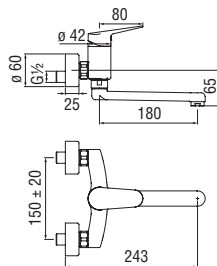

Monocomando a parete

- Limitatore di portata con freno al 50%
- Bocca girevole
- Aeratore anticalcare M 22 x 1

Cromo lucido BS101115CR 151,00 €

CARTRIDGE
WARRANTY

RCR350
39,00 €

RAEK220/32CR
45,00 € - 10 pz.