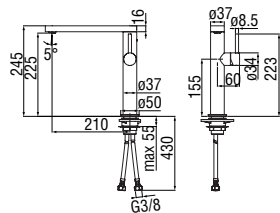

Monocomando Cromo lucido con rivestimento FENIX NTM*

- Limitatore di portata con freno al 50%
- Bocca girevole 360°
- Aeratore anticalcare M 24 x 1
- Flessibili inox $\varnothing$ 3/8"

Bianco Kos	MH109113BKCR	280,00 €
Zinco Doha	MH109113ZDCR	280,00 €
Grigio Londra	MH109113GLCR	280,00 €
Grigio Bromo	MH109113GBCR	280,00 €
Rosso Jaipur	MH109113RJCR	280,00 €
Nero Ingo	MH109113NICR	280,00 €

CARTRIDGE
WARRANTY

RCR280/D
39,00 €

RAEK222/27
45,00 € - 10 pz.