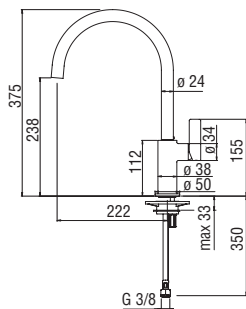

Monocomando

- Limitatore di portata con freno al 50%
- Bocca girevole 360°
- Aeratore anticalcare M 21,5 x 1
- Flessibili inox ø 3/8"

Cromo lucido	FL96113CR	207,00 €
Cromo l. e Mora o.	FL96113NC	222,00 €
Cromo l. e Neve o.	FL96113WC	222,00 €
Mora opaco	FL96113BM	284,00 €

CARTRIDGE
WARRANTY

RCR280/D
39,00 €

RAEK222/26
45,00 € - 10 pz.