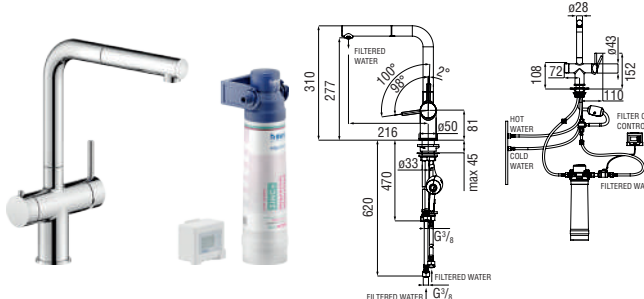

Cromo lucido	LV129117/3VBCR	NEW	740,00 €
Inox spazzolato	LV129117/3VBIX	NEW	840,00 €
Mora opaco	LV129117/3VBBM	NEW	840,00 €

20 YEARS CARTRIDGE WARRANTY	RCR350 39,00 €	RVT200/5S 18,00 €