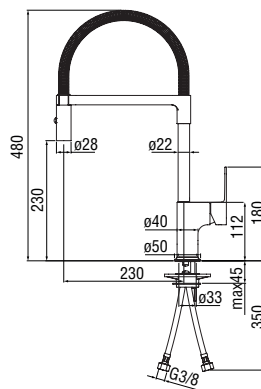

FLAT

Monocomando

- Limitatore di portata con freno al 50%
- Bocca girevole 360°
- Doccetta a 2 getti orientabile
- Flessibili inox ø 3/8"

Cromo lucido	MP121300CR	369,00 €

CARTRIDGE
WARRANTY

RCR350
39,00 €