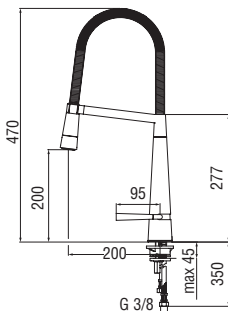

Monocomando

- Limitatore di energia con apertura in acqua fredda
- Bocca girevole 360°
- Doccetta a 2 getti orientabile
- Flessibili inox ø 3/8"

Cromo lucido LK00300CR 450,00 €

RCR2020
41,00 €