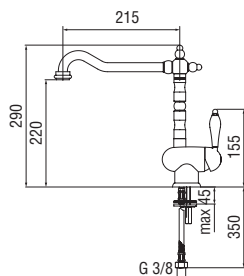

Monocomando

- Bocca girevole 360°
- Aeratore anticalcare M 22 x 1
- Flessibili inox ø 3/8"

Cromo lucido	AT18513CR		302,00 €
Caffè spazzolato	AT18513SB	NEW	483,00 €
Argilla spazzolato PVD	AT18513RTP	NEW	483,00 €

RCR440
39,00 €

RAE219/47CR
23,00 € - 1 pz.