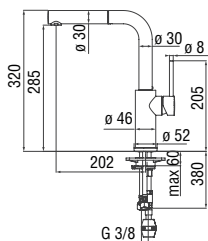

Monocomando

- Limitatore di portata con freno al 50%
- Bocca girevole 360°
- Doccetta monogetto estraibile
- Flessibili inox $\varnothing$ 3/8"

Cromo lucido WBO0127CR 320,00 €

CARTRIDGE
WARRANTY

RCR350
39,00 €