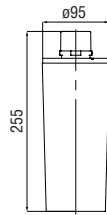

Ricambio filtro GIOIA

- Capacità 1.700 lt (18 °f)
- Protezione ottimale dispositivo sotto lavello
- Durata massima 1 anno

- AV00405 **NEW** 109,00 €