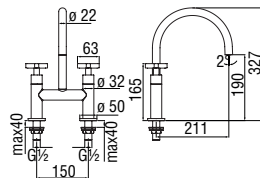

- Aeratore anticalcare M 18,5 x 1
- Bocca girevole
- Flessibili inox ø 3/8"

Cromo lucido	LR116217CR	320,00 €
--------------	------------	----------

  
RVT200/26  
18,00 €

  
RAEK222/23  
43,00 € - 10 pz.