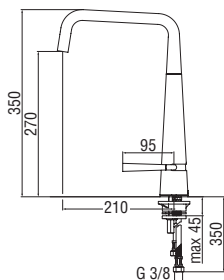

Monocomando

- Limitatore di energia con apertura in acqua fredda
- Bocca girevole 360°
- Aeratore anticalcare M 16,5 x 1
- Flessibili inox ø 3/8"

Cromo lucido LK00113CR 289,00 €

RCR2020
41,00 €

RAEK222/20
58,00 € - 10 pz.