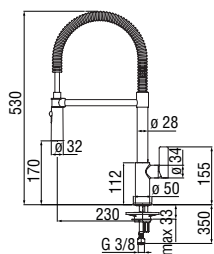

Monocomando

- Limitatore di portata con freno al 50%
- Bocca girevole 360°
- Doccetta a 2 getti orientabile ad aggancio magnetico
- Flessibili inox $\varnothing$ 3/8"

Cromo lucido	FL96320/1CR	382,00 €

CARTRIDGE
WARRANTY

RCR280/D
39,00 €