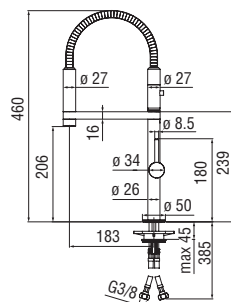

MOVE

Monocomando

- Limitatore di portata con freno al 50%
- Bocca girevole 360°
- Aeratore anticalcare M 24 x 1
- Doccetta monogetto orientabile 360° ad appoggio magnetico
- Flessibili inox ø 3/8"

Cromo lucido	MV92300/50CR	507,00 €
Inox spazzolato	MV92300/50IX	761,00 €
Mora opaco	MV92300/50BM	761,00 €

CARTRIDGE
WARRANTY

RCR280/D
39,00 €

RAEK222/27
45,00 € - 10 pz.