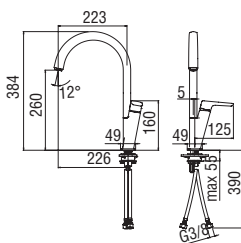

ACQUAVIVA

Monocomando

- Limitatore di portata con freno al 50%
- Bocca girevole 360°
- Aeratore anticalcare M 24 x 1
- Flessibili inox ø 3/8"

Cromo lucido VV103113CR 207,00 €

CARTRIDGE
WARRANTY

RCR280/D
39,00 €

RAEK220/37CR
47,00 € - 10 pz.