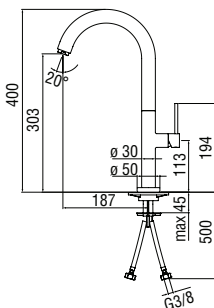

POP

Monocomando

- Bocca girevole 360°
- Aeratore anticalcare M 24 x 1
- Flessibili inox ø 3/8"

Cromo lucido	PO108113CR	205,00 €

RCR107040
18,00 €

RAEK220/32CR
45,00 € - 10 pz.