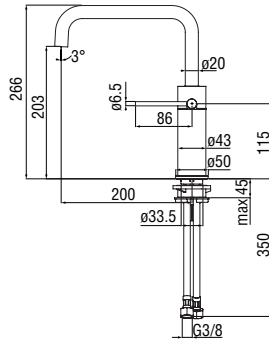

CARTRIDGE  
WARRANTY

RCR280/D  
39,00 €

RAEK222/23  
43,00 € - 10 pz.

**Monocomando**

- Limitatore di energia con apertura in acqua fredda
- Aeratore anticalcare M 18 x 1, portata 5 l/min
- Bocca girevole
- Flessibili inox ø 3/8"