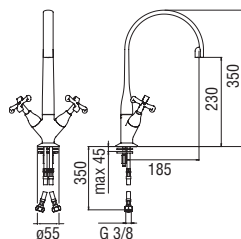

**Bicomando**

- Aeratore anticalcare M 18,5 x 1
- Bocca girevole

Cromo lucido	LR116220CR	431,00 €
--------------	------------	----------

  
RVT200/26  
18,00 €

  
RAEK222/23  
43,00 € - 10 pz.

CARLOS PRIMERO