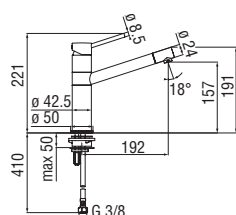

Monocomando

- Limitatore di portata con freno al 50%
- Bocca girevole 360°
- Aeratore anticalcare M 18 x 1
- Flessibili inox ø 3/8"

Cromo lucido SN00713CR 162,00 €

Inox spazzolato SN00713IX 244,00 €

Mora opaco SN00713BM 219,00 €

CARTRIDGE
WARRANTY

RCR350
39,00 €

RAEK220/27CR
43,00 € - 10 pz.