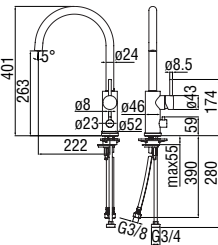

- Limitatore di portata con freno al 50%
- Bocca girevole
- Doccetta monogetto estraibile
- Flessibili inox ø 3/8"

Cromo lucido BPLV117/1CR 365,00 €

CARTRIDGE  
WARRANTY

RCR350  
39,00 €

**Monocomando con attacco lavastoviglie**