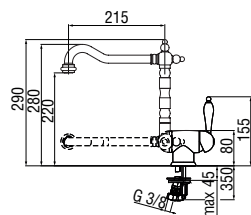

Cromo lucido	NUI2513/4CR	332,00 €
--------------	-------------	----------

RCR440  
39,00 €

RAEK221/4CR  
45,00 € - 10 pz.

SOTTOFINESTRA / ANTICA

**Monocomando con bocca abbattibile**

- Bocca girevole 360°
- Aeratore anticalcare M 22 x 1
- Flessibili inox ø 3/8"