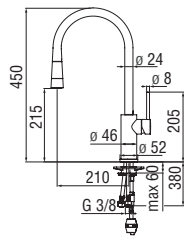

RCR107040  
18,00 €

**Monocomando**

- Bocca girevole 360°
- Doccetta a 2 getti estraibile
- Flessibili inox ø 3/8"

Cromo lucido	PO108137CR	281,00 €
--------------	------------	----------

RCR107040  
18,00 €