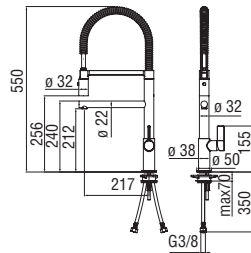

Monocomando

- Limitatore di portata con freno al 50%
- Bocca girevole 360°
- Aeratore anticalcare M 18 x 1
- Doccetta monogetto orientabile
- Flessibili inox ø 3/8"

Cromo lucido FL96300/50CR 603,00 €

CARTRIDGE
WARRANTY

RCR280/D
39,00 €

RAEK220/27CR
43,00 € - 10 pz.