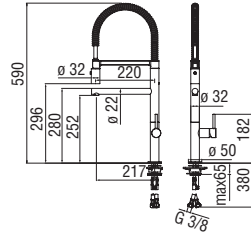

Monocomando

- Limitatore di portata con freno al 50%
- Bocca girevole 360°
- Aeratore anticalcare M 18 x 1
- Doccetta monogetto orientabile
- Flessibili inox ø 3/8"

Cromo lucido KL93300/50CR 558,00 €

CARTRIDGE
WARRANTY

RCR280/D
39,00 €

RAEK220/27CR
43,00 € - 10 pz.