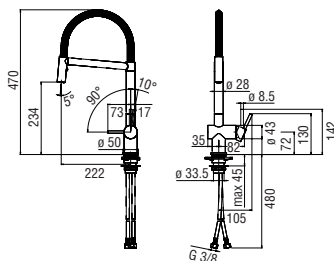

Monocomando

- Limitatore di portata con freno al 50%
- Bocca girevole 360°
- Doccetta a 2 getti orientabile
- Flessibili inox ø 3/8"

Cromo lucido	BR00300CR	350,00 €
Mora opaco	BR00300BM	472,00 €

CARTRIDGE
WARRANTY

RCR350
39,00 €