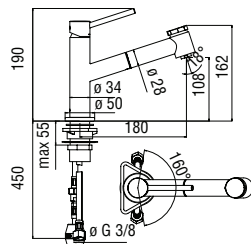

Monocomando

- Limitatore di portata con freno al 50%
- Corpo girevole
- Doccetta a 2 getti estraibile
- Flessibili inox $\varnothing$ 3/8"

Cromo lucido AQ93117CR 215,00 €

CARTRIDGE
WARRANTY

RCR280/D
39,00 €