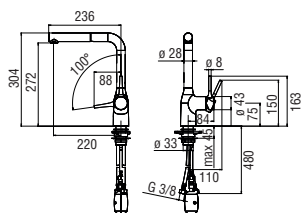

RCR350  
39,00 €

RAEK222/45  
63,00 € - 10 pz.

**Monocomando**

- Limitatore di portata con freno al 50%
- Bocca girevole 180° (adattabile 120° o 360°)
- Doccetta monogetto estraibile
- Flessibili inox ø 3/8"