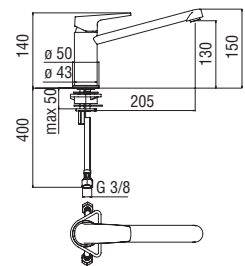

Cromo lucido AB87713CR 244,00 €

CARTRIDGE  
WARRANTY

RCR350/D  
39,00 €

RAEK220/32CR  
45,00 € - 10 pz.

NOBI

**Monocomando**

- Limitatore di portata con freno al 50%
- Corpo girevole 360°
- Aeratore anticalcare M 24 x 1
- Flessibili inox  $\varnothing$  3/8"