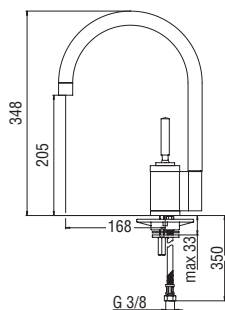

Monocomando

- Corpo girevole
- Bocca girevole 360°
- Aeratore anticalcare M 22 x 1
- Flessibili inox ø 3/8"

Cromo lucido OZ45113CR 221,00 €

RCR465
41,00 €

RAEK219/63CR
53,00 € - 10 pz.