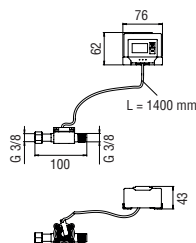

**Ricambio staffa di supporto filtro**

· Compatibile con filtro tg. S, tg. M

- RVR93094 100,00 €

**Ricambio contaltri per controllo capacità filtro**

· Batterie non incluse

- RVR93096 90,00 €

**Kit ricambio completo**