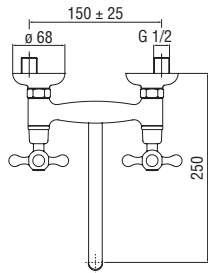

RCR350  
39,00 €

RAEK222/23  
43,00 € - 10 pz.

**Bicomando a parete**

- Bocca girevole

Cromo lucido GRC5003CR 190,00 €

RVT200/5D  
18,00 €

RAEK219/63CR  
53,00 € - 10 pz.

**Bicomando a parete**