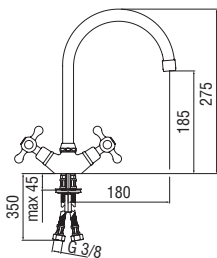

Bicomando

- Bocca girevole 360°
- Aeratore anticalcare M 22 x 1
- Flessibili inox ø 3/8"

Cromo lucido GRC5117CR 179,00 €

RVT200/5D
18,00 €

RAEK219/63CR
53,00 € - 10 pz.