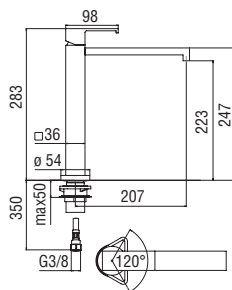

Monocomando

- Limitatore di portata con freno al 50%
- Corpo girevole
- Aeratore anticalcare
- Flessibili inox $\varnothing$ 3/8"

Cromo lucido	M1102713CR	609,00 €
Inox spazzolato	M1102713IX	912,00 €

CARTRIDGE
WARRANTY

RCR280/D
39,00 €

RAEK222/28
93,00 € - 5 pz.