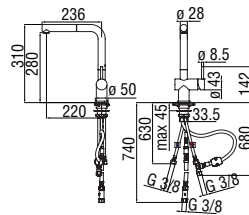

- Limitatore di portata con freno al 50%
- Bocca girevole
- Aeratore anticalcare M 24 x 1
- Flessibili inox ø 3/8"

Cromo lucido BPLV113CR 332,00 €

CARTRIDGE  
WARRANTY

RCR350  
39,00 €

**Monocomando bassa pressione**