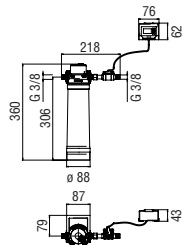

**Ricambio staffa di supporto filtro**

· Compatibile con filtro tg. S, tg. M

- RVR93094 100,00 €

**Ricambio contaltri per controllo capacità filtro**

· Batterie non incluse

- RVR93096 90,00 €

**Kit ricambio completo**