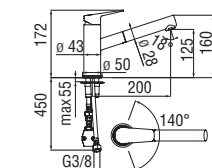

Cromo lucido

SY97113/25CR

114,00 €

CARTRIDGE  
WARRANTYRCR280/D  
39,00 €RAEK222/27  
45,00 € - 10 pz.**Monocomando**

- Limitatore di portata con freno al 50%
- Corpo girevole
- Doccetta monogetto estraibile
- Flessibili inox  $\varnothing$  3/8"