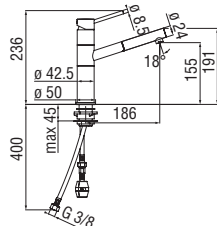

Inox spazzolato SN00713IX 244,00 €

Mora opaco SN00713BM 219,00 €

CARTRIDGE  
WARRANTY

RCR350  
39,00 €

RAEK220/27CR  
43,00 € - 10 pz.

**Monocomando**

- Limitatore di portata con freno al 50%
- Bocca girevole
- Doccetta monogetto estraibile
- Flessibili inox ø 3/8"