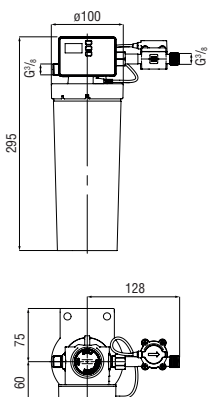

**Ricambio staffa di supporto filtro**

- Compatibile con filtro GIOIA

- RVR93094/CLA **NEW** 100,00 €

**Ricambio contaltri per controllo capacità filtro**

- Batterie non incluse

- RVR93096/CLA **NEW** 198,00 €