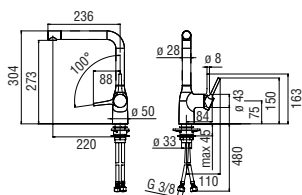

Monocomando

- Limitatore di portata con freno al 50%
- Bocca girevole 180° (adattabile 120° o 360°)
- Aeratore anticalcare M 24 x 1
- Flessibili inox ø 3/8"

Cromo lucido	CUI28113CR	265,00 €
Grafite spazzolato PVD	CUI28113GUP	424,00 €
Mora opaco	CUI28113BM	358,00 €
Ambra spazzolato PVD	CUI28113GTP	424,00 €
Argilla spazzolato PVD	CUI28113RTP	424,00 €

CARTRIDGE
WARRANTY

RCR350
39,00 €

RAEK219/73CR
65,00 € - 10 pz.