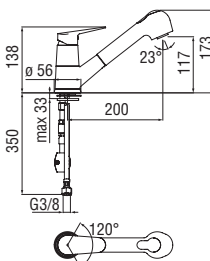

Monocomando

- Limitatore di portata con freno al 50%
- Corpo girevole
- Doccetta a 2 getti estraibile
- Flessibili inox $\varnothing$ 3/8"

Cromo lucido BS101127CR 175,00 €

CARTRIDGE WARRANTY

RCR350 39,00 €