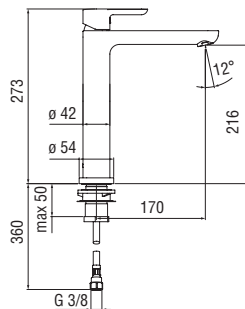

Cromo lucido BS101113CR 103,00 €

CARTRIDGE  
WARRANTY

RCR360/D  
39,00 €

RAEK221/4CR  
45,00 € - 10 pz.

ABC

**Monocomando**

- Limitatore di portata con freno al 50%
- Corpo girevole
- Aeratore anticalcare M 24 x 1
- Flessibili inox  $\varnothing$  3/8"