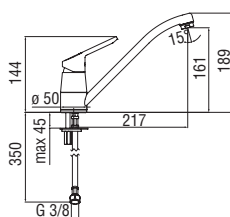

Monocomando a risparmio energetico

- Limitatore di energia con apertura in acqua fredda
- Limitatore di portata con freno al 50%
- Corpo girevole 360°
- Aeratore anticalcare M 24 x 1
- Aeratore 5 l/min incluso nella confezione
- Flessibili inox $\varnothing$ 3/8"

Cromo lucido

RDE0123/1T7CR

147,00 €

CARTRIDGE
WARRANTY

RCR360/D
39,00 €

RAEK220/32CR
45,00 € - 10 pz.