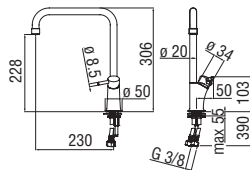

CUCI

Monocomando

- Limitatore di portata con freno al 50%
- Bocca girevole 360°
- Aeratore anticalcare M 22 x 1
- Flessibili inox ø 3/8"

Cromo lucido CU92813CR 88,00 €

CARTRIDGE
WARRANTY

RCR280/D
39,00 €

RAEK221/4CR
45,00 € - 10 pz.