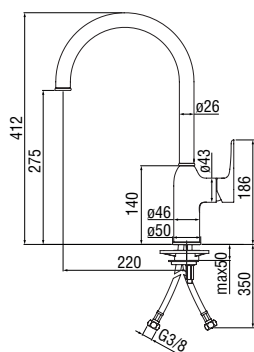

Monocomando

- Limitatore di portata con freno al 50%
- Bocca girevole 360°
- Aeratore anticalcare M 24 x 1
- Flessibili inox $\varnothing$ 3/8"

Cromo lucido MP117133CR 222,00 €

CARTRIDGE
WARRANTY

RCR350
39,00 €

RAEK219/44CR
27,00 € - 5 pz.