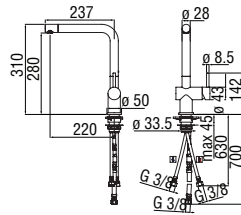

Monocomando bassa pressione

- Limitatore di portata con freno al 50%
- Bocca girevole
- Aeratore anticalcare M 24 x 1
- Flessibili inox ø 3/8"

Cromo lucido BPLV113CR 332,00 €

CARTRIDGE
WARRANTY

RCR350
39,00 €