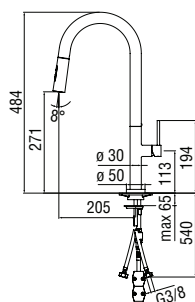

Monocomando

- Bocca girevole 360°
- Doccetta a 2 getti estraibile
- Flessibili inox ø 3/8"

Cromo lucido	PO108137CR	281,00 €

RCR107040
18,00 €