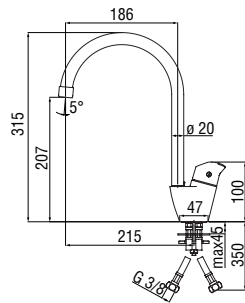

BLUES

Monocomando

- Limitatore di portata con freno al 50%
- Bocca girevole 360°
- Aeratore anticalcare M 22 x 1
- Flessibili inox $\varnothing$ 3/8"

Cromo lucido BS101113CR 103,00 €

CARTRIDGE
WARRANTY

RCR360/D
39,00 €

RAEK221/4CR
45,00 € - 10 pz.