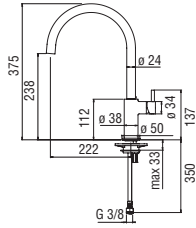

Monocomando

- Limitatore di portata con freno al 50%
- Bocca girevole 360°
- Aeratore anticalcare M 21,5 x 1
- Flessibili inox ø 3/8"

Cromo lucido	CU96113CR	207,00 €
Grafite spazzolato PVD	CU96113GUP	332,00 €
Ambra spazzolato PVD	CU96113GTP	332,00 €
Argilla spazzolato PVD	CU96113RTP	332,00 €

CARTRIDGE
WARRANTY

RCR280/D
39,00 €

RAEK222/26
45,00 € - 10 pz.