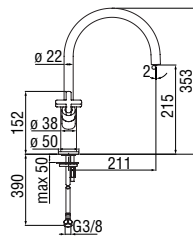

LIRA

Bicomando

- Aeratore anticalcare M 18,5 x 1
- Bocca girevole
- Flessibili inox ø 3/8"

Cromo lucido	LR116217CR	320,00 €

RVT200/26
18,00 €

RAEK222/23
43,00 € - 10 pz.