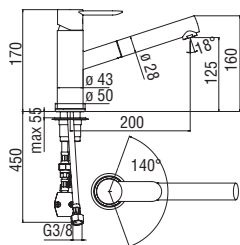

Cromo lucido SA99113/25CR 135,00 €

CARTRIDGE  
WARRANTY

RCR280/D  
39,00 €

RAEK222/27  
45,00 € - 10 pz.

**Monocomando**

- Limitatore di portata con freno al 50%
- Corpo girevole
- Doccetta monogetto estraibile
- Flessibili inox  $\varnothing$  3/8"