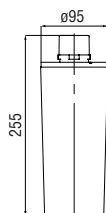

Ricambio filtro GIOIA

- Capacità 1.700 lt (18 °f)
- Protezione ottimale dispositivo sotto lavello
- Durata massima 1 anno

- AV00405 **NEW** 109,00 €