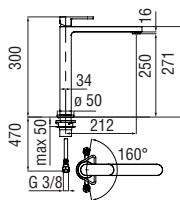

UP

Monocomando

- Limitatore di portata con freno al 50%
- Corpo girevole
- Aeratore anticalcare M 24 x 1
- Flessibili inox ø 3/8"

Cromo lucido UP94713CR 417,00 €

CARTRIDGE
WARRANTY

RCR280/D
39,00 €

RAEK220/37CR
47,00 € - 10 pz.