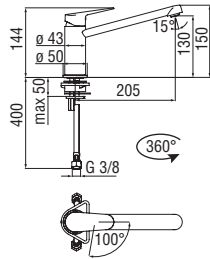

Monocomando a risparmio energetico

- Limitatore di energia con apertura in acqua fredda
- Limitatore di portata con freno al 50%
- Corpo girevole 360°
- Aeratore anticalcare M 24 x 1
- Aeratore 5 l/min incluso nella confezione
- Flessibili inox $\varnothing$ 3/8"

Cromo lucido BSE101113/25CR 134,00 €

CARTRIDGE WARRANTY

RCR280/D 39,00 €

RAEK222/27 45,00 € - 10 pz.