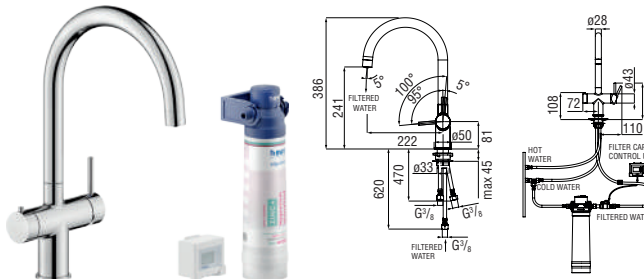

Cromo lucido	LV129133/3VBCR	NEW	610,00 €
Inox spazzolato	LV129133/3VBIX	NEW	720,00 €
Mora opaco	LV129133/3VBBM	NEW	720,00 €

20 YEARS CARTRIDGE WARRANTY	RCR350 39,00 €	RVT200/5S 18,00 €	RAE219/77CR 60,00 € - 10 pz.

Bicomando con sistema filtrante

- Limitatore di portata con freno al 50%
- Bocca girevole 180° (adattabile 120° o 360°)
- Doccetta Dual Flow estraibile
- Filtro AQA drink Zinc + Magnesium BWT 650 lt (22 °f)
- Contaltri per controllo capacità filtro (batterie non incluse)
- Flessibili inox ø 3/8"