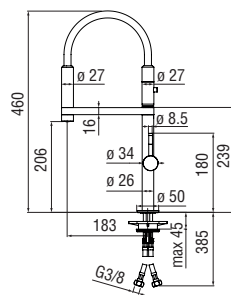

Monocomando

- Limitatore di portata con freno al 50%
- Bocca girevole 360°
- Aeratore anticalcare M 24 x 1
- Doccetta monogetto orientabile 360° ad appoggio magnetico
- Flessibili inox ø 3/8"

Cromo lucido	MV92400/50CR	473,00 €
Inox spazzolato	MV92400/50IX	711,00 €
Mora opaco	MV92400/50BM	711,00 €

CARTRIDGE
WARRANTY

RCR280/D
39,00 €

RAEK222/27
45,00 € - 10 pz.