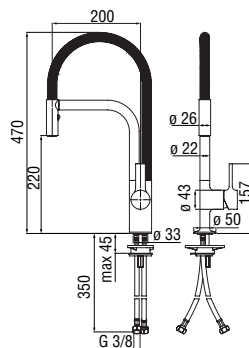

Cromo lucido	MP121300CR	369,00 €
--------------	------------	----------

CARTRIDGE  
WARRANTY

RCR350  
39,00 €

MASTER

**Monocomando**

- Limitatore di portata con freno al 50%
- Bocca girevole
- Doccetta a 2 getti orientabile ad aggancio magnetico
- Flessibili inox ø 3/8"