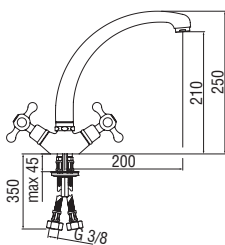

**Bicomando**

- Bocca girevole 360°
- Aeratore anticalcare M 22 x 1
- Flessibili inox ø 3/8"

Cromo lucido GRC5117CR 179,00 €

RVT200/5D  
18,00 €

RAEK219/63CR  
53,00 € - 10 pz.

**Bicomando**

- Bocca girevole 360°
- Aeratore anticalcare M 24 x 1
- Flessibili inox ø 3/8"