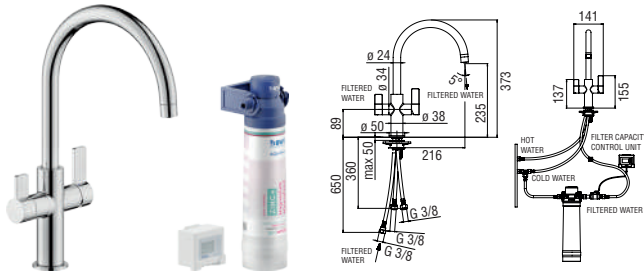

Bicomando con sistema filtrante

- Limitatore di portata con freno al 50%
- Bocca girevole 360°
- Aeratore anticalcare M 22 x 1, aeratore acqua filtrata
- Filtro AQA drink Zinc + Magnesium BWT 650 lt (22 °f)
- Contaltri per controllo capacità filtro (batterie non incluse)
- Flessibili inox ø 3/8"

Cromo lucido	FL96824/3VBCR	MOD	540,00 €
Grafite spazzolato PVD	FL96824/3VBGUP	MOD	740,00 €
Mora opaco	FL96824/3VBBM	MOD	650,00 €
Ambra spazzolato PVD	FL96824/3VBGTP	MOD	740,00 €
Argilla spazzolato PVD	FL96824/3VBRTF	MOD	740,00 €

20 YEARS CARTRIDGE WARRANTY	RCR280/D 39,00 €	RVT200/5S 18,00 €	RAEK219/38CR 100,00 € - 10 pz.

Bicomando con sistema filtrante

- Limitatore di portata con freno al 50%
- Bocca girevole 360°
- Aeratore anticalcare M 18 x 1, aeratore acqua filtrata
- Filtro AQA drink Zinc + Magnesium BWT 650 lt (22 °f)
- Contaltri per controllo capacità filtro (batterie non incluse)
- Flessibili inox ø 3/8"