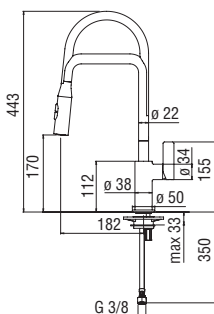

Monocomando

- Limitatore di portata con freno al 50%
- Bocca girevole 360°
- Doccetta a 2 getti orientabile
- Flessibili inox $\varnothing$ 3/8"

Cromo lucido	FL96400/1CR	402,00 €

CARTRIDGE
WARRANTY

RCR280/D
39,00 €