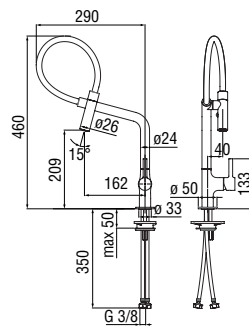

LAMP

Monocomando

- Limitatore di portata con freno al 50%
- Bocca girevole 360°
- Doccetta a 2 getti orientabile ad aggancio magnetico
- Flessibili inox ø 3/8"

Cromo lucido	MP119400CR	410,00 €
Inox spazzolato	MP119400IX	614,00 €
Mora opaco	MP119400BM	614,00 €

CARTRIDGE
WARRANTY

RCR280/D
39,00 €