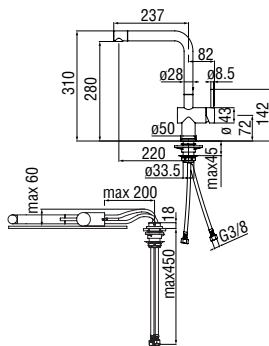

Monocomando con corpo estraibile

- Limitatore di portata con freno al 50%
- Bocca girevole 360°
- Aeratore anticalcare M 24 x 1
- Flessibili inox ø 3/8"

Cromo lucido	LVO0113/70CR	292,00 €

CARTRIDGE WARRANTY	RCR350 39,00 €	RAEK220/66CR 47,00 € - 10 pz.