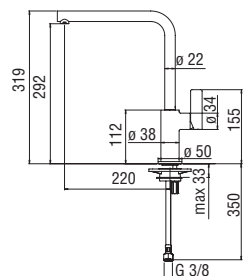

Cromo lucido	FL96123CR	207,00 €
Mora opaco	FL96123BM	284,00 €

CARTRIDGE  
WARRANTY

RCR280/D  
39,00 €

RAEK222/23  
43,00 € - 10 pz.

**Monocomando**

- Limitatore di portata con freno al 50%
- Bocca girevole 360°
- Aeratore anticalcare M 18 x 1
- Flessibili inox ø 3/8"