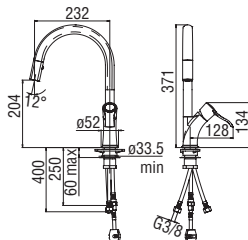

CARTRIDGE  
WARRANTY

RCR280/D  
39,00 €

RAEK220/37CR  
47,00 € - 10 pz.

**Monocomando**

- Limitatore di portata con freno al 50%
- Bocca girevole
- Doccetta a 2 getti estraibile
- Flessibili inox  $\varnothing$  3/8"