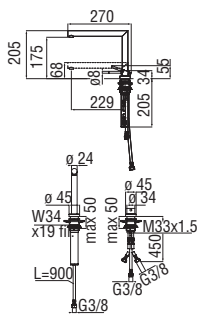

Monocomando con bocca a scomparsa

- Limitatore di portata con freno al 50%
- Bocca girevole 360°
- Aeratore anticalcare M 18 x 1
- Flessibili inox ø 3/8"

Cromo lucido	AQ93513CR	453,00 €
Inox spazzolato	AQ93513IX	679,00 €

CARTRIDGE WARRANTY	RCR280/D 39,00 €	RAEK220/27CR 43,00 € - 10 pz.