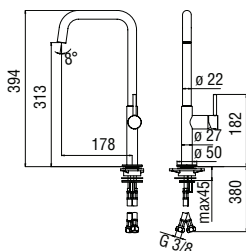

Monocomando

- Limitatore di portata con freno al 50%
- Bocca girevole 360°
- Aeratore anticalcare M 18,5 x 1
- Flessibili inox $\varnothing$ 3/8"

Cromo lucido AQ93113CR 215,00 €

CARTRIDGE
WARRANTY

RCR280/D
39,00 €

RAEK222/23
43,00 € - 10 pz.