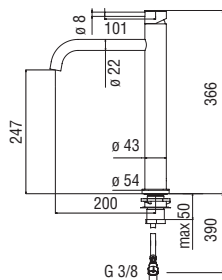

Monocomando

- Limitatore di portata con freno al 50%
- Corpo girevole
- Aeratore anticalcare M 18,5 x 1
- Flessibili inox $\varnothing$ 3/8"

Cromo lucido LV00713CR 259,00 €

CARTRIDGE
WARRANTY

RCR350
39,00 €

RAEK222/23
43,00 € - 10 pz.

ACQUERELLI