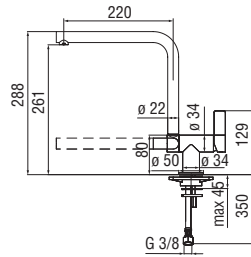

SOTTOFINESTRA / FLAG

Monocomando con bocca abbattibile

- Limitatore di portata con freno al 50%
- Bocca girevole 360°
- Aeratore anticalcare M 18,5 x 1
- Flessibili inox ø 3/8"

Cromo lucido	FL96114CR	373,00 €
Inox spazzolato	FL96114IX	559,00 €

CARTRIDGE WARRANTY

RCR280/D
39,00 €

RAEK220/27CR
43,00 € - 10 pz.