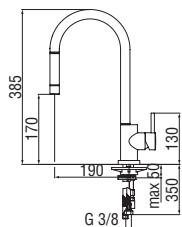

Monocomando

- Limitatore di portata con freno al 50%
- Bocca girevole
- Doccetta monogetto estraibile
- Flessibili inox $\varnothing$ 3/8"

Cromo lucido	LV00137/1CR	233,00 €
Inox spazzolato	LV00137/1IX	350,00 €

CARTRIDGE
WARRANTY

RCR350
39,00 €