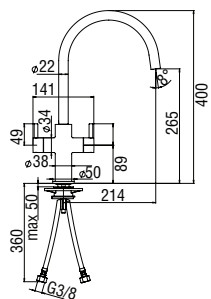

Bicomando

- Bocca girevole 360°
- Aeratore anticalcare M 18,5 x 1
- Flessibili inox $\varnothing$ 3/8"

Cromo lucido AQ93824CR 210,00 €

RVT200/5D
18,00 €

RVT200/5S
18,00 €

RAEK222/23
43,00 € - 10 pz.