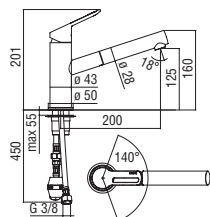

Monocomando

- Limitatore di portata con freno al 50%
- Corpo girevole
- Doccetta monogetto estraibile
- Flessibili inox $\varnothing$ 3/8"

Cromo lucido

RD00117CR

183,00 €

CARTRIDGE
WARRANTY

RCR350
39,00 €