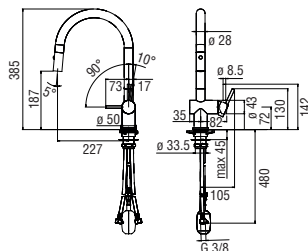

CARTRIDGE  
WARRANTY

RCR350  
39,00 €

RAEK220/32CR  
45,00 € - 10 pz.

**Monocomando**

- Limitatore di portata con freno al 50%
- Bocca girevole 360°
- Doccetta a 2 getti estraibile
- Flessibili inox  $\varnothing$  3/8"