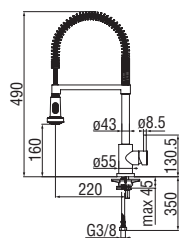

Monocomando

- Limitatore di portata con freno al 50%
- Bocca girevole 360°
- Doccetta a 2 getti orientabile
- Flessibili inox $\varnothing$ 3/8"

Cromo lucido	LV00300/3CR	246,00 €
Inox spazzolato	LV00300/3IX	370,00 €

CARTRIDGE
WARRANTY

RCR360/D
39,00 €