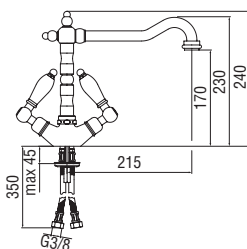

Bicomando

- Bocca girevole 360°
- Aeratore anticalcare M 22 x 1
- Flessibili inox ø 3/8"

Cromo lucido AT31117CR 242,00 €

Caffè spazzolato AT31117SB **NEW** 387,00 €

Argilla spazzolato PVD AT31117RTP **NEW** 387,00 €

RVT200/5D
18,00 €

RVT200/5S
18,00 €

RAE219/47CR
23,00 € - 1 pz.