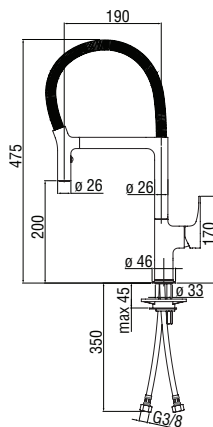

Cromo lucido	MP119400CR	410,00 €
Inox spazzolato	MP119400IX	614,00 €
Mora opaco	MP119400BM	614,00 €

CARTRIDGE  
WARRANTY

RCR280/D  
39,00 €

YPSILON

**Monocomando**

- Limitatore di portata con freno al 50%
- Bocca girevole 360°
- Doccetta a 2 getti orientabile ad aggancio magnetico
- Flessibili inox ø 3/8"