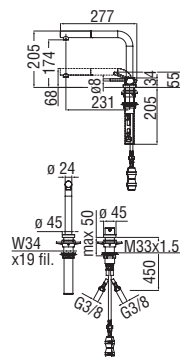

Monocomando con bocca a scomparsa

- Limitatore di portata con freno al 50%
- Bocca girevole 360°
- Doccetta monogetto estraibile
- Flessibili inox ø 3/8"

Cromo lucido AQ93500CR 473,00 €

Inox spazzolato AQ93500IX 710,00 €

CARTRIDGE
WARRANTY

RCR280/D
39,00 €