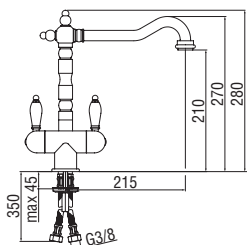

Caffè spazzolato AT31117SB **NEW** 387,00 €

Argilla spazzolato PVD AT31117RTP **NEW** 387,00 €

RVT200/5D  
18,00 €

RVT200/5S  
18,00 €

RAE219/47CR  
23,00 € - 1 pz.

**Bicomando**

- Bocca girevole 360°
- Aeratore anticalcare M 22 x 1
- Flessibili inox ø 3/8"