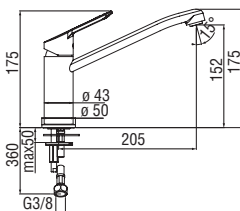

Monocomando a risparmio energetico

- Limitatore di energia con apertura in acqua fredda
- Limitatore di portata con freno al 50%
- Corpo girevole 360°
- Aeratore anticalcare M 24 x 1
- Flessibili inox $\varnothing$ 3/8"

Cromo lucido

RDE0113/25CR

146,00 €

CARTRIDGE
WARRANTY

RCR280/D
39,00 €

RAEK222/27
45,00 € - 10 pz.