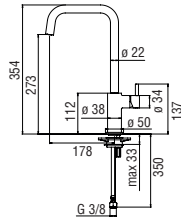

Monocomando

- Limitatore di portata con freno al 50%
- Bocca girevole 360°
- Aeratore anticalcare M 18,5 x 1
- Flessibili inox ø 3/8"

Cromo lucido	CU96123CR	207,00 €
Grafite spazzolato PVD	CU96123GUP	332,00 €
Ambra spazzolato PVD	CU96123GTP	332,00 €
Argilla spazzolato PVD	CU96123RTP	332,00 €

CARTRIDGE
WARRANTY

RCR280/D
39,00 €

RAEK222/23
43,00 € - 10 pz.