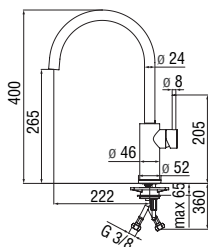

Monocomando

- Limitatore di portata con freno al 50%
- Bocca girevole 360°
- Aeratore anticalcare M 21,5 x 1
- Flessibili inox $\varnothing$ 3/8"

Cromo lucido WBO0113CR 261,00 €

CARTRIDGE
WARRANTY

RCR350
39,00 €

RAEK222/26
45,00 € - 10 pz.