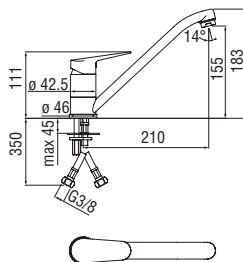

Cromo lucido BSE101113/25CR 134,00 €

CARTRIDGE WARRANTY

RCR280/D 39,00 €

RAEK222/27 45,00 € - 10 pz.

**Monocomando**

- Limitatore di portata con freno al 50%
- Bocca girevole 360°
- Aeratore anticalcare M 24 x 1
- Flessibili inox  $\varnothing$  3/8"