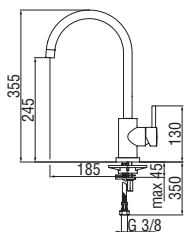

LIVE

Monocomando

- Limitatore di portata con freno al 50%
- Bocca girevole 360°
- Aeratore anticalcare M 16 x 1
- Flessibili inox ø 3/8"

Cromo lucido	LV00133CR	171,00 €
Inox spazzolato	LV00133IX	257,00 €
Mora opaco	LV00133BM	257,00 €
Neve opaco	LV00133WM	257,00 €

CARTRIDGE
WARRANTY

RCR360/D
39,00 €

RAEK222/10CR
58,00 € - 10 pz.