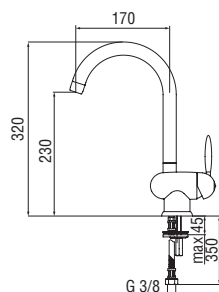

## OVETTO

**Monocomando**

- Bocca girevole
- Doccetta a 2 getti estraibile
- Flessibili inox  $\varnothing$  3/8"

Cromo lucido NUI2513/8CR 337,00 €

RCR440  
39,00 €

**Monocomando**

- Bocca girevole 360°
- Aeratore anticalcare M 22 x 1
- Flessibili inox  $\varnothing$  3/8"