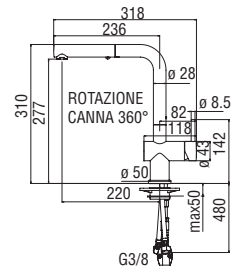

Monocomando

- Limitatore di portata con freno al 50%
- Bocca girevole 360°
- Doccetta a 2 getti estraibile
- Flessibili inox ø 3/8"

Cromo lucido	LVO0117/2CR	330,00 €
Inox spazzolato	LVO0117/2IX	495,00 €
Mora opaco	LVO0117/2BM	NEW 445,00 €

CARTRIDGE
WARRANTY

RCR350
39,00 €