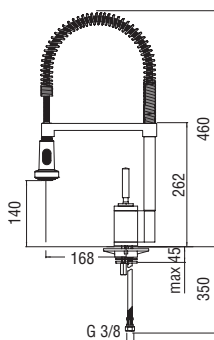

Monocomando

- Corpo girevole
- Bocca girevole 360°
- Doccetta a 2 getti orientabile
- Flessibili inox ø 3/8"

Cromo lucido OZ45300/3CR 332,00 €

RCR465
41,00 €