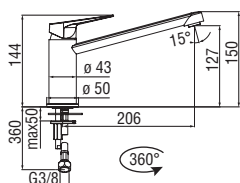

Monocomando

- Limitatore di portata con freno al 50%
- Corpo girevole 360°
- Aeratore anticalcare M 24 x 1
- Flessibili inox $\varnothing$ 3/8"

Cromo lucido

SY97113/25CR

114,00 €

CARTRIDGE
WARRANTY

RCR280/D
39,00 €

RAEK222/27
45,00 € - 10 pz.