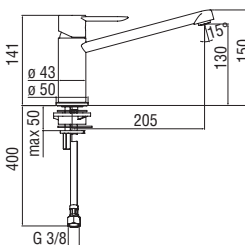

Cromo lucido NB84113/25CR 151,00 €

CARTRIDGE  
WARRANTY

RCR280/D  
39,00 €

RAEK222/27  
45,00 € - 10 pz.

SAND

**Monocomando**

- Limitatore di portata con freno al 50%
- Corpo girevole 360°
- Aeratore anticalcare M 24 x 1
- Flessibili inox  $\varnothing$  3/8"