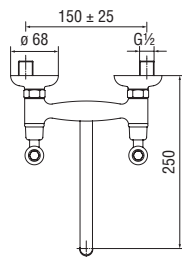

RCR350  
39,00 €

RAEK222/23  
43,00 € - 10 pz.

**Bicomando a parete**

- Bocca girevole

Cromo lucido GRC5003CR 190,00 €

RVT200/5D  
18,00 €

RAEK219/63CR  
53,00 € - 10 pz.

**Bicomando a parete**