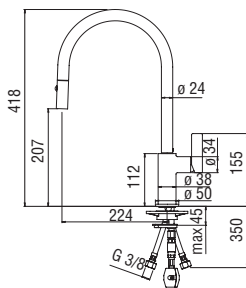

Monocomando in acciaio inox

- Limitatore di portata con freno al 50%
- Bocca girevole
- Doccetta a 2 getti estraibile
- Flessibili inox $\varnothing$ 3/8"

Inox 316L FL961371P 466,00 €

CARTRIDGE
WARRANTY

RCR280/D
39,00 €