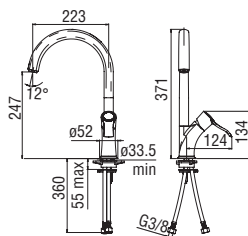

SOFi

Monocomando

- Limitatore di portata con freno al 50%
- Bocca girevole 360°
- Aeratore anticalcare M 24 x 1
- Flessibili inox $\varnothing$ 3/8"

Cromo lucido	SI98113CR	316,00 €

CARTRIDGE
WARRANTY

RCR280/D
39,00 €

RAEK220/37CR
47,00 € - 10 pz.