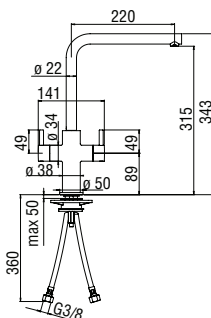

Bicomando

- Bocca girevole 360°
- Aeratore anticalcare M 18,5 x 1
- Flessibili inox $\varnothing$ 3/8"

Cromo lucido AQ93823CR 222,00 €

RVT200/5D
18,00 €

RVT200/5S
18,00 €

RAEK222/27
45,00 € - 10 pz.