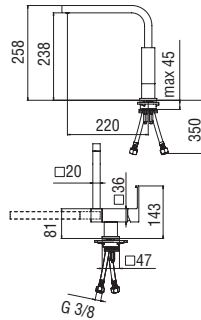

SOTTOFINESTRA / MIA

Monocomando con bocca abbattibile

- Limitatore di portata con freno al 50%
- Bocca girevole 360°
- Aeratore anticalcare M 24 x 1
- Flessibili inox ø 3/8"

Cromo lucido	MII02114CR	501,00 €

CARTRIDGE WARRANTY

RCR280/D
39,00 €

RAEK222/20
58,00 € - 10 pz.