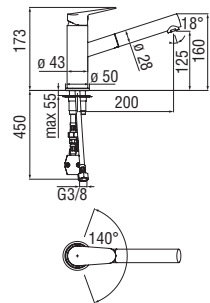

Cromo lucido BSE101113/60CR 93,00 €

CARTRIDGE WARRANTY

RCR350 39,00 €

RAEK220/32CR 45,00 € - 10 pz.

**Monocomando**

- Limitatore di portata con freno al 50%
- Corpo girevole
- Doccetta monogetto estraibile
- Flessibili inox  $\varnothing$  3/8"