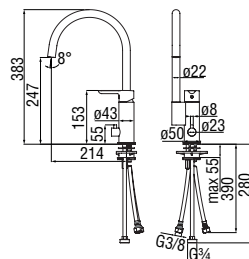

- Limitatore di portata con freno al 50%
- Bocca girevole 360°
- Aeratore anticalcare M 21,5 x 1
- Flessibili inox ø 3/8"

Cromo lucido LV00113/10CR 318,00 €

CARTRIDGE  
WARRANTY

RCR350  
39,00 €

RAEK222/26  
45,00 € - 10 pz.