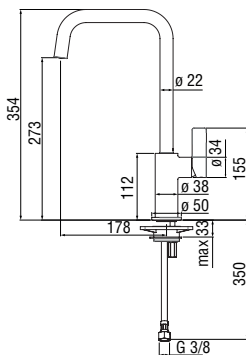

Monocomando

- Limitatore di portata con freno al 50%
- Bocca girevole 360°
- Aeratore anticalcare M 18,5 x 1
- Flessibili inox ø 3/8"

Cromo lucido	FL96123CR	207,00 €
Mora opaco	FL96123BM	284,00 €

CARTRIDGE
WARRANTY

RCR280/D
39,00 €

RAEK222/23
43,00 € - 10 pz.