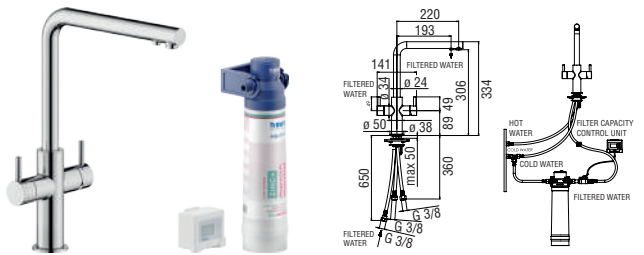

Cromo lucido	AQ93823/3VBCR	MOD	610,00 €
Grafite spazzolato PVD	AQ93823/3VBGUP	MOD	810,00 €
Mora opaco	AQ93823/3VBBM	MOD	720,00 €
Ambra spazzolato PVD	AQ93823/3VBGTP	MOD	810,00 €
Argilla spazzolato PVD	AQ93823/3VBRTF	MOD	810,00 €

20 YEARS CARTRIDGE WARRANTY	RCR280/D 39,00 €	RVT200/5S 18,00 €	RAEK220/27CR 43,00 € - 10 pz.

Bicomando con sistema filtrante

- Limitatore di portata con freno al 50%
- Bocca girevole 180° (adattabile 120° o 360°)
- Aeratore anticalcare M 22 x 1, aeratore acqua filtrata
- Filtro AQA drink Zinc + Magnesium BWT 650 lt (22 °f)
- Contaltri per controllo capacità filtro (batterie non incluse)
- Flessibili inox ø 3/8"