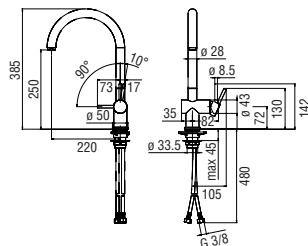

Monocomando

- Limitatore di portata con freno al 50%
- Bocca girevole 360°
- Aeratore anticalcare M 24 x 1
- Flessibili inox $\varnothing$ 3/8"

Cromo lucido	BR00233CR	237,00 €
Inox spazzolato	BR00233IX	355,00 €
Mora opaco	BR00233BM	320,00 €

CARTRIDGE
WARRANTY

RCR350
39,00 €

RAEK220/32CR
45,00 € - 10 pz.