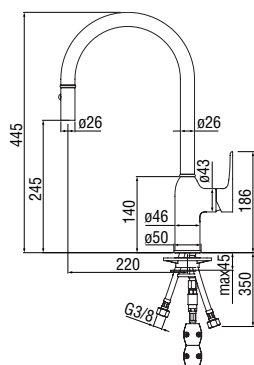

Cromo lucido MP117133CR 222,00 €

CARTRIDGE  
WARRANTY

RCR350  
39,00 €

RAEK219/44CR  
27,00 € - 5 pz.

**Monocomando**

- Limitatore di portata con freno al 50%
- Bocca girevole 360°
- Doccetta a 2 getti estraibile
- Flessibili inox  $\varnothing$  3/8"