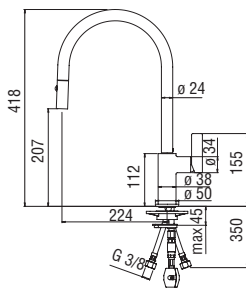

Monocomando

- Limitatore di portata con freno al 50%
- Bocca girevole
- Doccetta a 2 getti estraibile
- Flessibili inox ø 3/8"

Cromo lucido	FL96137CR	318,00 €
Cromo l. e Mora o.	FL96137NC	351,00 €
Cromo l. e Neve o.	FL96137WC	351,00 €
Mora opaco	FL96137BM	431,00 €

CARTRIDGE
WARRANTY

RCR280/D
39,00 €