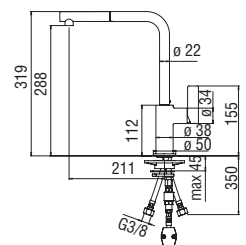

Monocomando in acciaio inox

- Limitatore di portata con freno al 50%
- Bocca girevole
- Doccetta monogetto estraibile
- Flessibili inox $\varnothing$ 3/8"

Inox 316L FL961271P 442,00 €

CARTRIDGE
WARRANTY

RCR280/D
39,00 €