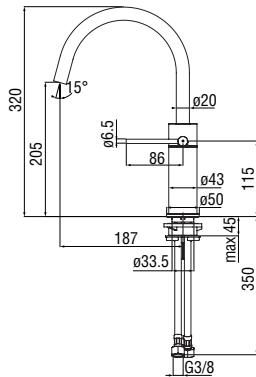

Monocomando

- Limitatore di energia con apertura in acqua fredda
- Bocca girevole 360°
- Aeratore anticalcare M 18 x 1, portata 5 l/min
- Flessibili inox ø 3/8"

Cromo lucido	VE125133CR	369,00 €
Inox spazzolato	VE125133IX	552,00 €

RCR2020
41,00 €

RAEK222/42
45,00 € - 10 pz.