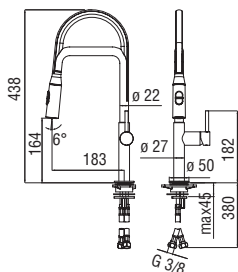

Monocomando

- Limitatore di portata con freno al 50%
- Bocca girevole 360°
- Doccetta a 2 getti orientabile
- Flessibili inox $\varnothing$ 3/8"

Cromo lucido AQ93300CR 290,00 €

CARTRIDGE
WARRANTY

RCR280/D
39,00 €