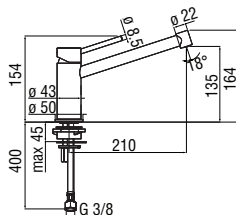

Monocomando

- Limitatore di portata con freno al 50%
- Corpo girevole 360°
- Aeratore anticalcare M 18,5 x 1
- Flessibili inox ø 3/8"

Cromo lucido SN00113/25CR 123,00 €

CARTRIDGE
WARRANTY

RCR280/D
39,00 €

RAEK222/23
43,00 € - 10 pz.