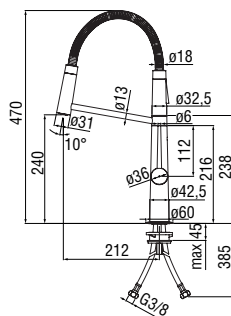

Monocomando

- Limitatore di energia con apertura in acqua fredda
- Limitatore di portata con freno al 50%
- Bocca girevole 360°
- Aeratore anticalcare M 24 x 1
- Doccetta monogetto orientabile 360° ad appoggio magnetico
- Flessibili inox ø 3/8"

Cromo lucido	MV123300CR	552,00 €
Inox spazzolato	MV123300IX	830,00 €
Mora opaco	MV123300BM	830,00 €

CARTRIDGE
WARRANTY

RCR280/D
39,00 €

RAEK222/27
45,00 € - 10 pz.