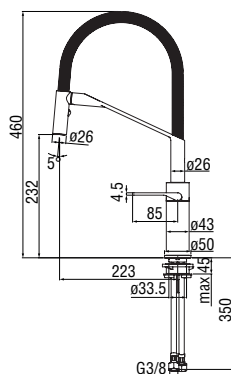

Cromo lucido	MV92400/50CR	473,00 €
Inox spazzolato	MV92400/50IX	711,00 €
Mora opaco	MV92400/50BM	711,00 €

CARTRIDGE  
WARRANTY

RCR280/D  
39,00 €

RAEK222/27  
45,00 € - 10 pz.

HERON

**Monocomando**

- Limitatore di energia con apertura in acqua fredda
- Bocca girevole 360°
- Doccetta a 2 getti orientabile
- Flessibili inox ø 3/8"