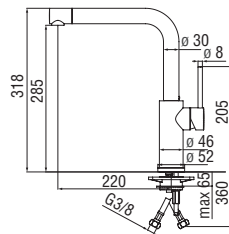

Monocomando

- Limitatore di portata con freno al 50%
- Bocca girevole 360°
- Aeratore anticalcare M 24 x 1
- Flessibili inox $\varnothing$ 3/8"

Cromo lucido WBO0123CR 236,00 €

CARTRIDGE
WARRANTY

RCR350
39,00 €

RAEK220/66CR
47,00 € - 10 pz.