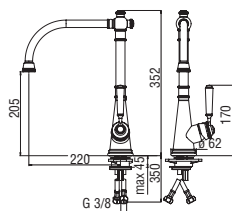

CHARLIE

Monocomando

- Limitatore di portata con freno al 50%
- Bocca girevole 360°
- Aeratore anticalcare M 22 x 1
- Flessibili inox $\varnothing$ 3/8"

Cromo lucido	CH75513CR	334,00 €
Caffè spazzolato	CH75513SB	NEW 534,00 €
Argilla spazzolato PVD	CH75513RTP	NEW 534,00 €

CARTRIDGE
WARRANTY

RCR360/D
39,00 €

RAE220/40CR
22,00 € - 1 pz.