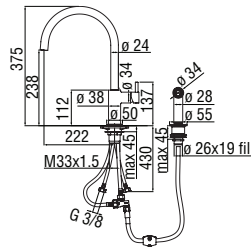

Cromo lucido FL96300/50CR 603,00 €

CARTRIDGE  
WARRANTYRCR280/D  
39,00 €RAEK220/27CR  
43,00 € - 10 pz.**Monocomando con doccetta estraibile**

- Bocca girevole 360°
- Doccetta monogetto con pulsante apertura / chiusura
- Flessibili inox ø 3/8"