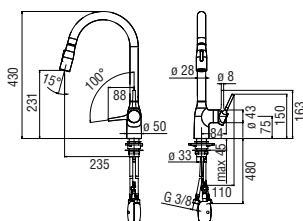

Monocomando

- Limitatore di portata con freno al 50%
- Bocca girevole 180° (adattabile 120° o 360°)
- Doccetta a 2 getti estraibile
- Flessibili inox ø 3/8"

Cromo lucido	CU128137CR	318,00 €
Grafite spazzolato PVD	CU128137GUP	509,00 €
Mora opaco	CU128137BM	439,00 €
Ambra spazzolato PVD	CU128137GTP	509,00 €
Argilla spazzolato PVD	CU128137RTP	509,00 €

CARTRIDGE
WARRANTY

RCR350
39,00 €