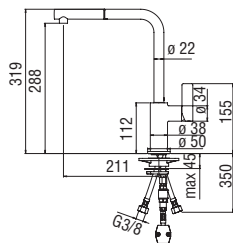

Cromo lucido	FL96133CR	233,00 €
Mora opaco	FL96133BM	315,00 €

CARTRIDGE  
WARRANTY

RCR280/D  
39,00 €

RAEK220/27CR  
43,00 € - 10 pz.

**Monocomando**

- Limitatore di portata con freno al 50%
- Bocca girevole
- Doccetta monogetto estraibile
- Flessibili inox  $\varnothing$  3/8"