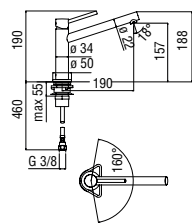

CARTRIDGE  
WARRANTYRCR350  
39,00 €RAEK222/23  
43,00 € - 10 pz.

ACQUERELLI

**Monocomando**

- Limitatore di portata con freno al 50%
- Corpo girevole
- Aeratore anticalcare M 18 x 1
- Flessibili inox  $\varnothing$  3/8"