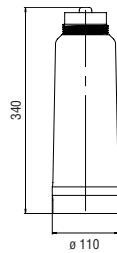

**Ricambio filtro AQA drink Zinc + Magnesium BWT tg. S**

· Capacità 650 lt (22 °f)

- RVR93095 **MOD** 103,00 €

**Ricambio filtro AQA drink Magnesium BWT tg. M**

· Capacità 3.330 lt (22 °f)

- RVR93095/M 159,00 €