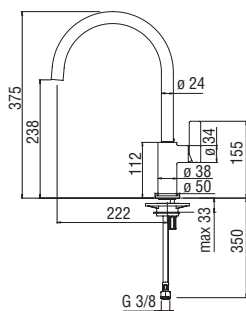

Monocomando in acciaio inox

- Limitatore di portata con freno al 50%
- Bocca girevole 360°
- Aeratore anticalcare M 21,5 x 1
- Flessibili inox $\varnothing$ 3/8"

Inox 316L FL961131P 292,00 €

CARTRIDGE
WARRANTY

RCR280/D
39,00 €

RAEK222/26
45,00 € - 10 pz.