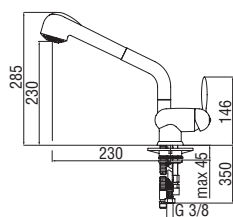

## OVETTO

**Monocomando**

- Bocca girevole
- Doccetta a 2 getti estraibile
- Flessibili inox  $\varnothing$  3/8"

Cromo lucido NUI2513/8CR 337,00 €

RCR440  
39,00 €

**Monocomando**

- Bocca girevole 360°
- Aeratore anticalcare M 22 x 1
- Flessibili inox  $\varnothing$  3/8"