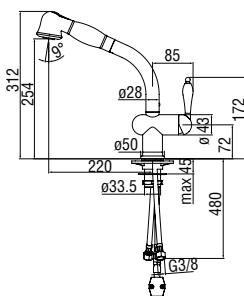

Monocomando

- Limitatore di portata con freno al 50%
- Bocca girevole 360°
- Doccetta a 2 getti estraibile
- Flessibili inox ø 3/8"

Cromo lucido	AT18517CR		366,00 €
Caffè spazzolato	AT18517SB	NEW	586,00 €
Argilla spazzolato PVD	AT18517RTP	NEW	586,00 €

20
YEARS
CARTRIDGE
WARRANTY

RCR350
39,00 €