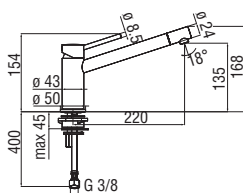

RAEK222/23  
43,00 € - 10 pz.

**Monocomando**

- Limitatore di portata con freno al 50%
- Corpo girevole 360°
- Aeratore anticalcare M 18 x 1
- Flessibili inox ø 3/8"

Cromo lucido SN00113/28CR 116,00 €

CARTRIDGE  
WARRANTY