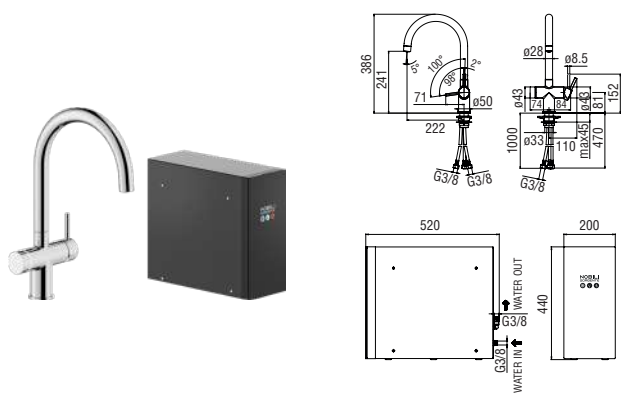

*Unico filtro compatibile acquistabile presso Nobili o distributori

Nota: variante con presa UK disponibile con altro codice prodotto

Nota: requisiti minimi installazione L 30 x P 55 x H 49 cm (previa adeguata ventilazione del cabinet)

Nota: prodotto non destinato a mercato francese

I marchi Apple e Apple Store sono di proprietà esclusiva di Apple Inc., marchio registrato. Apple non è responsabile per il funzionamento di questo dispositivo né della sua compatibilità con esso e/o con gli standard di sicurezza regolatori.

Cromo lucido	LVOK133/AIOCR	NEW	3.600,00 €
Inox spazzolato	LVOK133/AIOIX	NEW	3.800,00 €
Mora opaco	LVOK133/AIOBM	NEW	3.800,00 €
Ambra spazzolato PVD	LVOK133/AIOGTP	NEW	3.900,00 €

20 YEARS
CARTRIDGE
WARRANTY

RCR350
39,00 €

RAE219/76CR
60,00 € - 10 pz.