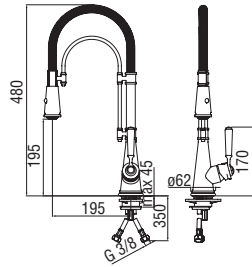

CARTRIDGE  
WARRANTY

RCR360/D  
39,00 €

RAE220/40CR  
22,00 € - 1 pz.

CHARLIE

**Monocomando**

- Limitatore di portata con freno al 50%
- Bocca girevole 360°
- Doccetta a 2 getti orientabile
- Flessibili inox ø 3/8"