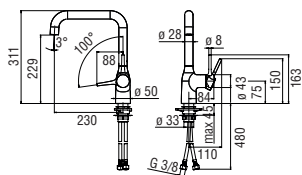

Monocomando

- Limitatore di portata con freno al 50%
- Bocca girevole 180° (adattabile 120° o 360°)
- Aeratore anticalcare M 24 x 1
- Flessibili inox ø 3/8"

Cromo lucido	CUI28123CR	245,00 €
Grafite spazzolato PVD	CUI28123GUP	392,00 €
Mora opaco	CUI28123BM	330,00 €
Ambra spazzolato PVD	CUI28123GTP	392,00 €
Argilla spazzolato PVD	CUI28123RTP	392,00 €

CARTRIDGE
WARRANTY

RCR350
39,00 €

RAEK222/45
63,00 € - 10 pz.