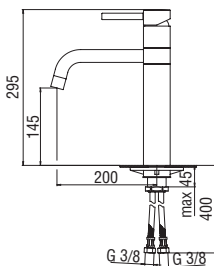

OZ T5

Monocomando

- Limitatore di portata con freno al 50%
- Bocca girevole 360°
- Aeratore anticalcare M 24 x 1
- Flessibili inox ø 3/8"

Cromo lucido OZ713/T5CR 246,00 €

RCR440
39,00 €

RAEK219/63CR
53,00 € - 10 pz.