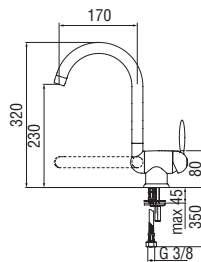

Cromo lucido	MII02114CR	501,00 €
--------------	------------	----------

CARTRIDGE WARRANTY

RCR280/D  
39,00 €

RAEK222/20  
58,00 € - 10 pz.

SOTTOFINESTRA / OVETTO

**Monocomando con bocca abbattibile**

- Bocca girevole 360°
- Aeratore anticalcare M 22 x 1
- Flessibili inox ø 3/8"