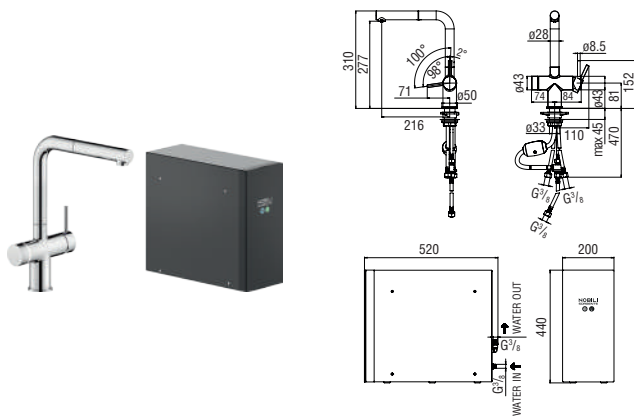

\*Unico filtro compatibile acquistabile presso Nobili o distributori

Nota: requisiti minimi installazione L 30 x P 55 x H 49 cm (previa adeguata ventilazione del cabinet)

I marchi Apple e Apple Store sono di proprietà esclusiva di Apple Inc., marchio registrato. Apple non è responsabile per il funzionamento di questo dispositivo né della sua compatibilità con esso e/o con gli standard di sicurezza regolatori.