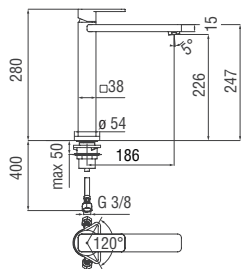

LOOP

Monocomando

- Limitatore di portata con freno al 50%
- Corpo girevole
- Aeratore anticalcare M 24 x 1
- Flessibili inox ø 3/8"

Cromo lucido LP90713CR 504,00 €

CARTRIDGE
WARRANTY

RCR280/D
39,00 €

RAEK220/37CR
47,00 € - 10 pz.