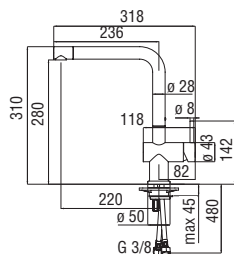

Monocomando

- Limitatore di portata con freno al 50%
- Bocca girevole 360°
- Aeratore anticalcare M 24 x 1
- Flessibili inox ø 3/8"

Cromo lucido	LVO0113CR	261,00 €
Inox spazzolato	LVO0113IX	393,00 €
Mora opaco	LVO0113BM	355,00 €
Neve opaco	LVO0113WM	355,00 €

CARTRIDGE
WARRANTY

RCR350
39,00 €

RAEK220/66CR
47,00 € - 10 pz.