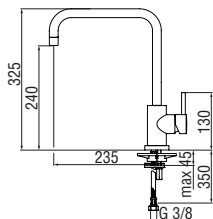

Monocomando

- Limitatore di portata con freno al 50%
- Bocca girevole 360°
- Aeratore anticalcare M 16 x 1
- Flessibili inox ø 3/8"

Cromo lucido	LV00134CR	171,00 €
Inox spazzolato	LV00134IX	257,00 €
Mora opaco	LV00134BM	257,00 €
Neve opaco	LV00134WM	257,00 €

CARTRIDGE
WARRANTY

RCR360/D
39,00 €

RAEK222/10CR
58,00 € - 10 pz.