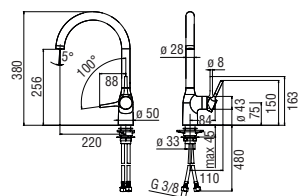

RCR350  
39,00 €

RAEK222/45  
63,00 € - 10 pz.

**Monocomando**

- Limitatore di portata con freno al 50%
- Bocca girevole 180° (adattabile 120° o 360°)
- Aeratore anticalcare M 24 x 1
- Flessibili inox ø 3/8"