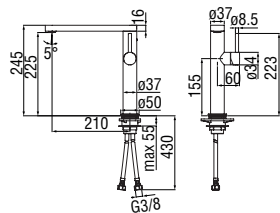

Monocomando Inox spazzolato con rivestimento FENIX NTM*

- Limitatore di portata con freno al 50%
- Bocca girevole 360°
- Aeratore anticalcare M 24 x 1
- Flessibili inox $\varnothing$ 3/8"

Bianco Kos	MH109113BKIX	405,00 €
Zinco Doha	MH109113ZDIX	405,00 €
Grigio Londra	MH109113GLIX	405,00 €
Grigio Bromo	MH109113GBIX	405,00 €
Rosso Jaipur	MH109113RJIX	405,00 €
Nero Ingo	MH109113NIIX	405,00 €

CARTRIDGE
WARRANTY

RCR280/D
39,00 €

RAEK222/27
45,00 € - 10 pz.