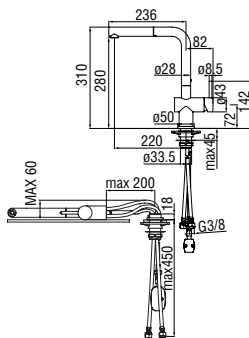

Monocomando con corpo estraibile

- Limitatore di portata con freno al 50%
- Bocca girevole 360°
- Doccetta monogetto estraibile
- Flessibili inox ø 3/8"

Cromo lucido	LVO0117/71CR	359,00 €

CARTRIDGE WARRANTY	RCR350 39,00 €