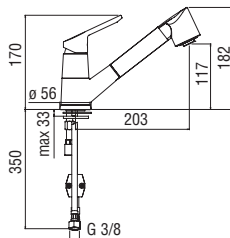

Monocomando

- Limitatore di portata con freno al 50%
- Bocca girevole
- Doccetta a 2 getti estraibile
- Flessibili inox $\varnothing$ 3/8"

Cromo lucido

RD00127/1T7CR

191,00 €

CARTRIDGE
WARRANTY

RCR350
39,00 €