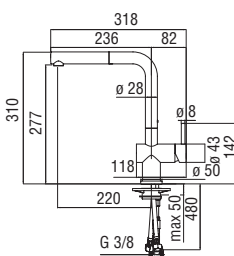

Monocomando

- Limitatore di portata con freno al 50%
- Bocca girevole 360°
- Doccetta monogetto estraibile
- Flessibili inox ø 3/8"

Cromo lucido	LVO0117CR	301,00 €
Inox spazzolato	LVO0117/1IX	453,00 €
Mora opaco	LVO0117/1BM	405,00 €
Neve opaco	LVO0117/1WM	405,00 €

CARTRIDGE
WARRANTY

RCR350
39,00 €