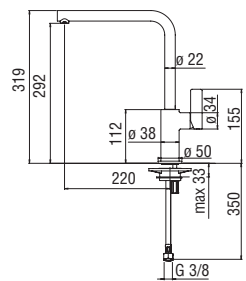

Inox 316L FL961131P 292,00 €

CARTRIDGE  
WARRANTY

RCR280/D  
39,00 €

RAEK222/26  
45,00 € - 10 pz.

**Monocomando in acciaio inox**

- Limitatore di portata con freno al 50%
- Bocca girevole 360°
- Aeratore anticalcare M 18 x 1
- Flessibili inox  $\varnothing$  3/8"