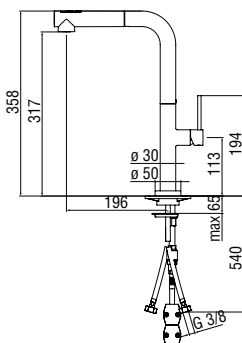

Monocomando

- Bocca girevole
- Doccetta a 2 getti estraibile
- Flessibili inox ø 3/8"

Cromo lucido	PO108127CR	281,00 €

RCR107040
18,00 €