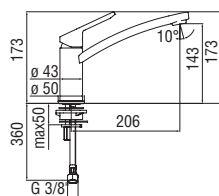

NEW ROAD T7

Monocomando a risparmio energetico

- Limitatore di energia con apertura in acqua fredda
- Limitatore di portata con freno al 50%
- Corpo girevole 360°
- Aeratore anticalcare M 24 x 1
- Aeratore 5 l/min incluso nella confezione
- Flessibili inox $\varnothing$ 3/8"

Cromo lucido

RDE0113/27T7CR

159,00 €

CARTRIDGE
WARRANTY

RCR280/D
39,00 €

RAEK220/32CR
45,00 € - 10 pz.