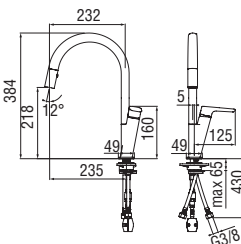

Monocomando

- Limitatore di portata con freno al 50%
- Bocca girevole
- Doccetta a 2 getti estraibile
- Flessibili inox ø 3/8"

Cromo lucido VV103127CR 290,00 €

CARTRIDGE
WARRANTY

RCR280/D
39,00 €