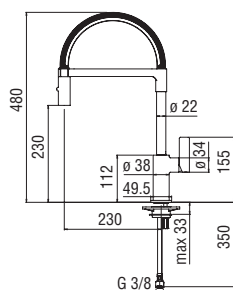

Monocomando

- Limitatore di portata con freno al 50%
- Bocca girevole 360°
- Doccetta a 2 getti orientabile
- Flessibili inox $\varnothing$ 3/8"

Cromo lucido	FL96300CR	359,00 €

CARTRIDGE
WARRANTY

RCR280/D
39,00 €